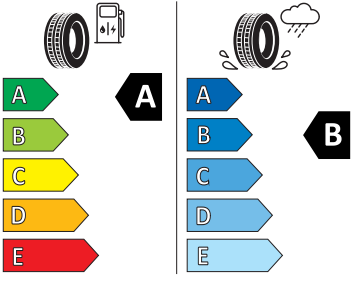

2020/740

- GOODYEAR 205.0/55.0 R16

GOODYEAR 577215

205/55R16 91 V C1