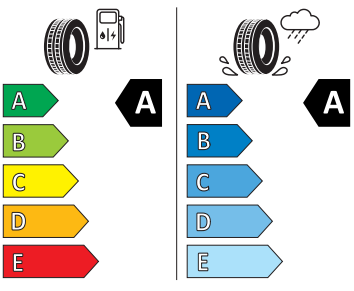

Hankook

1028694

205/60R16 92 V

C1