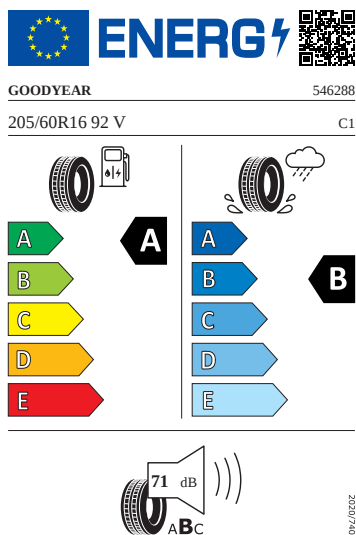

- Sklo pro optimalizovaný teplotní komfort
- Spouštěč okna s komfortním ovládáním a vypínací pojistkou, elektrický
- Šrouby se zabezpečením proti krádeži
- Světlo pro denní svícení s asistenčním světlem a automatickou funkcí Coming Home a Leaving Home
- Tažné zařízení
- Tříbodové automatické bezpečnostní pásy zadní vnější se štítkem ECE
- Upevnění dětské sedačky pro dět. zádrž. systém i-Size, 2 x Top Tether a upevnění dět. sed. vpředu na str. spol.
- Vnější zpětná zrcátka, el. sklopná, el. nastavitelná, separátně vyhřívaná
- Vyhřívání předních sedadel
3. klíček, držák telefonu a tabletu, odpadkový koš ve dveřích
- 8 reproduktorů
- Automatické stmívání pro vnitřní zpětné zrcátko
- Bezdrátové nabíjení telefonu s chlazením
- Bezdrátový SmartLink
- Front Assist - s upozorněním a zabrzděním při hrozící kolizi s vozidly, chodci a cyklisty, asistence při pújezdú křižovatkou
- Infotainment Media 10"
- LED přední světlomety s LED denním svícením
- LED zadní světa
- Příprava pro služby ŠKODA Connect M
- Rozpoznávání dopravních značek s hlídáním rychlosti
- Tísňové volání eCall+
- Virtuální kokpit 10"
- Výškově nastavitelné sedadlo řidiče a spolujezdce

Energetické štítky pneumatik

- Goodyear 205/60 R16

- Hankook 205/60 R16