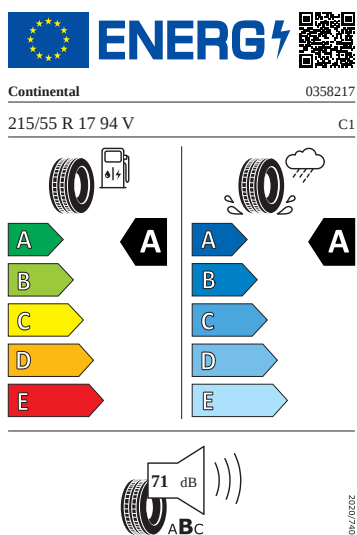

## Energetické štítky pneumatik

- Bridgestone 215/55 R17

- Continental 215/55 R17

- Goodyear 215/55 R17

2020/740