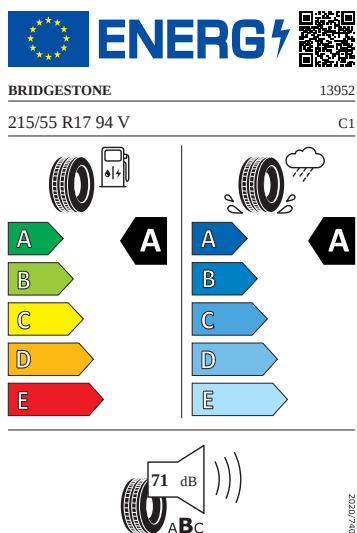

Vnitřní vybavení

- Sportovní multifunkční vyhřívaný kožený volant s pádly pro DSG

Energetické štítky pneumatik

- Bridgestone 215/55 R17