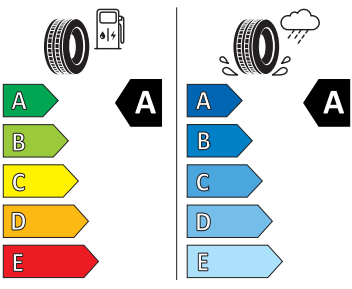

2020/740

- Kumho 215/45 R17 91 V XL

KUMHO PS71

2325193

215/45 R17 91 V XL

C1