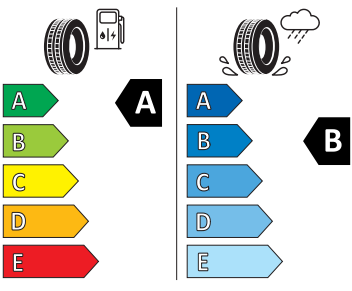

Bridgestone

23311

215/45 R17 91 V XL

C1