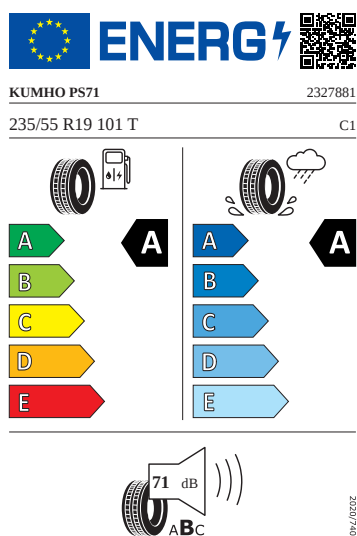

- Textilní koberec vpředu a vzadu
- Odkládací schránky v zavazadlovém prostoru

Ostatní

- Sada na opravu pneumatik
- Deštník ve dveřích řidiče
- Chromové doplňky v interiéru

Sedadla

- Výškově nastavitelná přední sedadla
- Bederní opěra předních sedadel
- Potahy sedadel - látka
- Loketní opěra vzadu
- Vyhřívaná přední sedadla

Vnější výbava

- Vnější zpětná zrcátka, el. stavitelná a sklopná, vyhřívaná, automaticky odclonitelné na straně řidiče
- LED přední světlomety
- LED zadní světlomety
- Příprava pro tažné zařízení
- Střešní nosič - stříbrný
- Parkovací senzory vpředu a vzadu

Vnitřní vybavení

- Vyhřívaný multifunkční kožený volant

Energetické štítky pneumatik

- Kumho 235/55 R19

- Hankook 235/55 R19