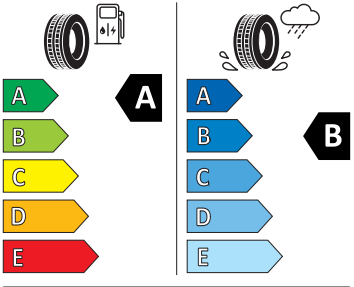

## Energetické štítky pneumatik

- Bridgestone 215/60 R16

BRIDGESTONE 13951

215/60 R16 95 V C1

2020/740

- Continental 215/60 R16

Continental 0358149

215/60 R 16 95 V C1