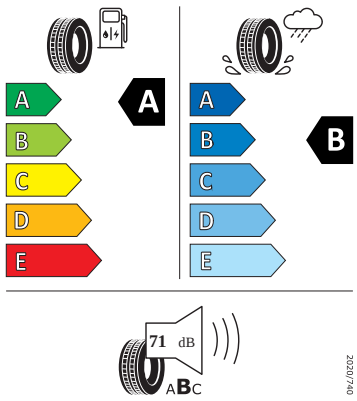

- Continental 205/55 R16

Continental

0358489

205/55 R 16 91 H

C1