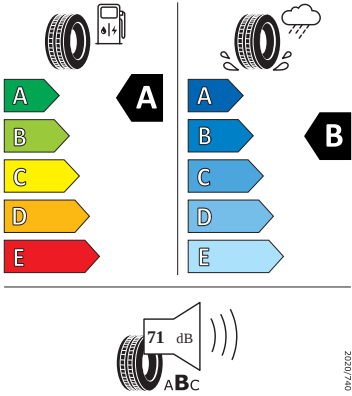

GOODYEAR 546288

205/60R16 92 V C1