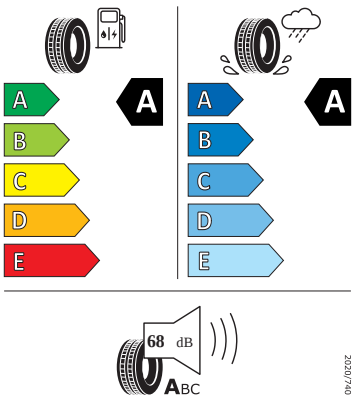

- Hankook 205/60 R16

Hankook 1028694

205/60R16 92 V C1