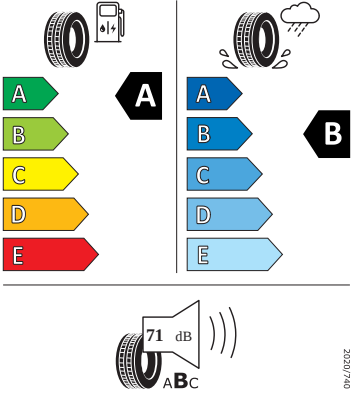

GOODYEAR

546288

205/60R16 92 V

C1