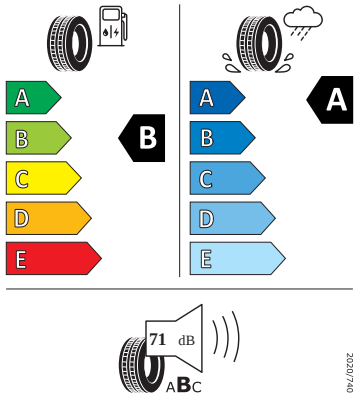

Energetické štítky pneumatik

- Bridgestone 225.0/45.0 R18

- Goodyear 225.0/45.0 R18

GOODYEAR

546337

225/45R18 91 Y

C1

- Pirelli 225.0/45.0 R18