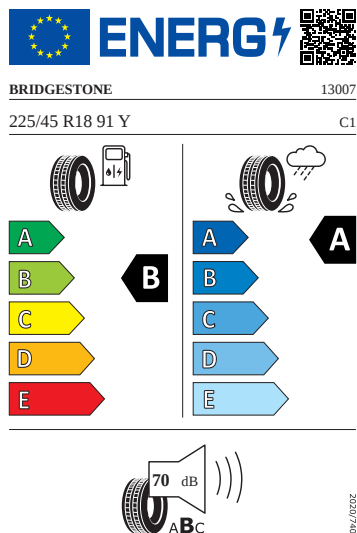

- Detekce rozptýlení a únavy
- Dětská pojistka, elektricky ovládatelná
- Externí, USB typ C, datová(é) zásuvka(-y) a nabíjecí zásuvka(-y) se zvýšeným nabíjecím výkonem
- Kotoučové brzdy zadní
- Odbočovací světla a světla pro jakékoli počasí
- Odjištění zadního sedadla mechanické
- Osvětlení zavazadlového prostoru
- Paket pro spaní
- Parkovací senzory vpředu a vzadu
- Posilovač brzd pro vozidla bez elektrického pohonu (ESC a elektronický posilovač brzd)
- Prodloužení intervalu údržby
- Prostorově úsporné nouzové rezervní kolo, radiální konstrukce (5 otvorů)
- S adaptérem
- S ostříkovačem světlometů, s ukazatelem stavu kapaliny
- Sada nářadí a zvedák vozu
- Síť na zavazadla
- Síťový program
- Sklo pro optimalizovaný teplotní komfort
- Spouštěč okna s komfortním ovládáním a vypínací pojistkou, elektrický
- Šrouby se zabezpečením proti krádeži
- Světlo pro denní svícení s asistenčním světlem a automatickou funkcí Coming Home a Leaving Home
- Tažné zařízení
- Tříbodové automatické bezpečnostní pásy zadní vnější se štítkem ECE
- Upevnění dětské sedačky pro dět. zádrž. systém i-Size, 2 x Top Tether a upevnění dět. sed. vpředu na str. spol.
- Vnější zpětná zrcátka s pamětí, s aut. zatmavováním, elektr. sklopná/nastav./vyhřívání
- Vyhřívání předních a zadních sedadel, s oddělenou regulací
- Prediktivní ochrana cestujících

Energetické štítky pneumatik

- Bridgestone 225.0/45.0 R18

- Goodyear 225.0/45.0 R18