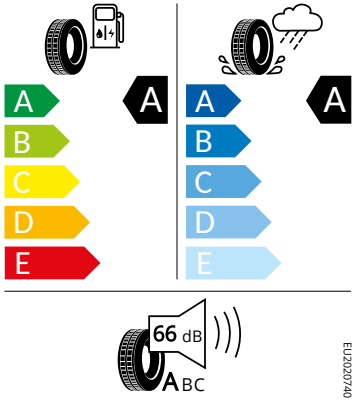

Goodyear 584482

215/55 R17 C1