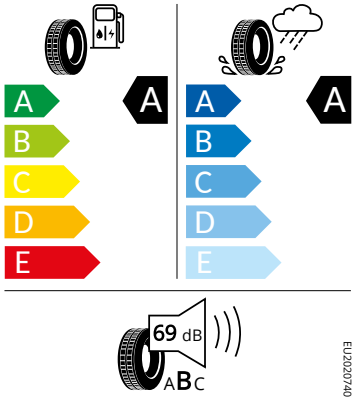

## Energetické štítky pneumatik

- Goodyear 215/55 R17

Goodyear 584482

215/55 R17 C1

- Hankook 215/55 R17

Hankook 1029114

215/55 R17 C1

- Nexen 215/55 R17