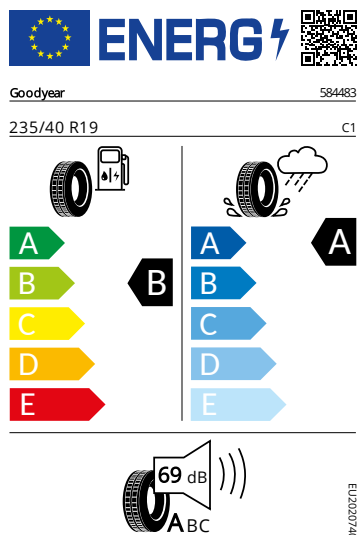

- Elektricky nastavitelná přední sedadla s pamětí a masážní funkcí (pro Suite a L&K interiéry s ventilací)
- Zadní sedadla dělená v poměru 60:40, sklopná ze zavazadlového prostoru
- Paket pro spaní
- Vyhřívání předních a zadních sedadel
- Opěrky hlavy předních sedadel (podélné nastavení)
- Elektricky nastavitelná bederní opěrka řidiče a spolujezdce

Infotainment

- USB-C - 2x vpředu (45 W), 2x vzadu (45 W), 1x u vnitřního zp. zrcátka (15W)
- Virtuální kokpit 10"
- Navigační systém
- Infotainment Navi 13"
- Audiosystém CANTON
- Bezdrátový SmartLink
- Bezdrátové nabíjení telefonu (až 15W)

Kola a pneumatiky

- Rezervní kolo (dojezdové)
- Bezpečnostní šrouby kol
- Nepřímá kontrola tlaku v pneumatikách
- Veritate 19" antracitová leštěná
- Pneumatiky 235/40 R19 96W

Vnější výbava

- Lišty na předním nárazníku a zadním difuzoru v odstínu Dark Chrome
- Elektrické otevírání víka zavazadlového prostoru s funkcí virtuálního pedálu
- Ozdobné lišty v odstínu Dark Chrome
- Vnější zpětná zrcátka, el. nastavitelná, sklopná a vyhřívaná, u řidiče automaticky odclonitelné
- Top LED zadní světlá s animovanými ukazateli směru
- Bez ostřikovačů předních světlometů, s ukazatelem stavu kapaliny
- Tažné zařízení mechanicky sklopné a elektricky aktivovatelné s asistentem jízdy s přívěsem
- Automatické parkování

Vnitřní vybavení

- Multifunkční vyhříváný kožený volant

Energetické štítky pneumatik

- Goodyear 235/40 R19

- Pirelli 235/40 R19