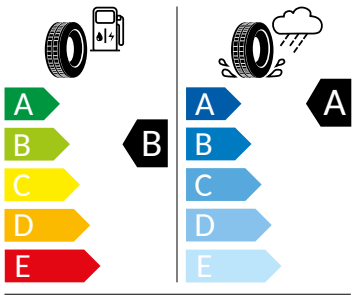

Vnitřní vybavení

- Multifunkční vyhříváný kožený volant

Energetické štítky pneumatik

- Goodyear 235/40 R19

- Pirelli 235/40 R19

EU/2007/40