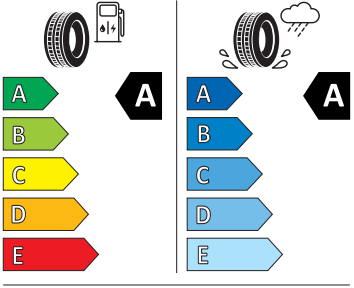

## Energetické štítky pneumatik

- Continental 205.0/55.0 R17

Continental

0358161

205/55 R 17 91 V

C1

2020/740

- Goodyear 205.0/55.0 R17