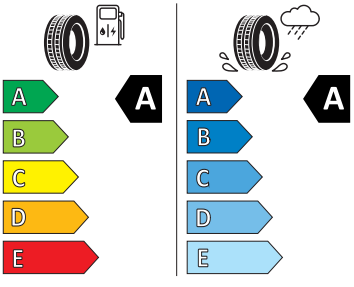

2020/740

- Nexen 215/50 R18

NEXENTIRE

18396

215/50R18 96 W XL

C1