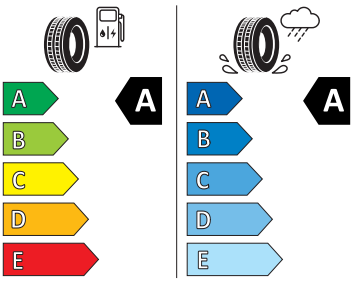

GOODYEAR

581002

215/50R18 96 W XL

C1