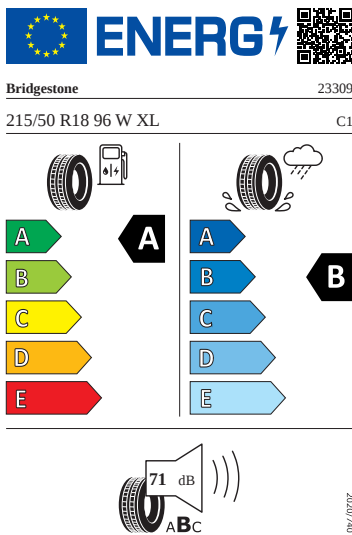

- Virtuální kokpit mini 8"
- Vnější zpětná zrcátka el. nastavitelná, sklopná, vyhřívána
- Vnitřní zpětné zrcátko s automatickým st. míváním
- Volitelný infotainment systém (MIB3)
- Vyhřívání čelní sklo
- Vyhřívání předních a zadních sedadel
- Výškově nastavitelná přední sedadla s bederní opěrkou
- Zadní spoiler

Energetické štítky pneumatik

- Bridgestone 215/50 R18

- GOODYEAR 215/50 R18